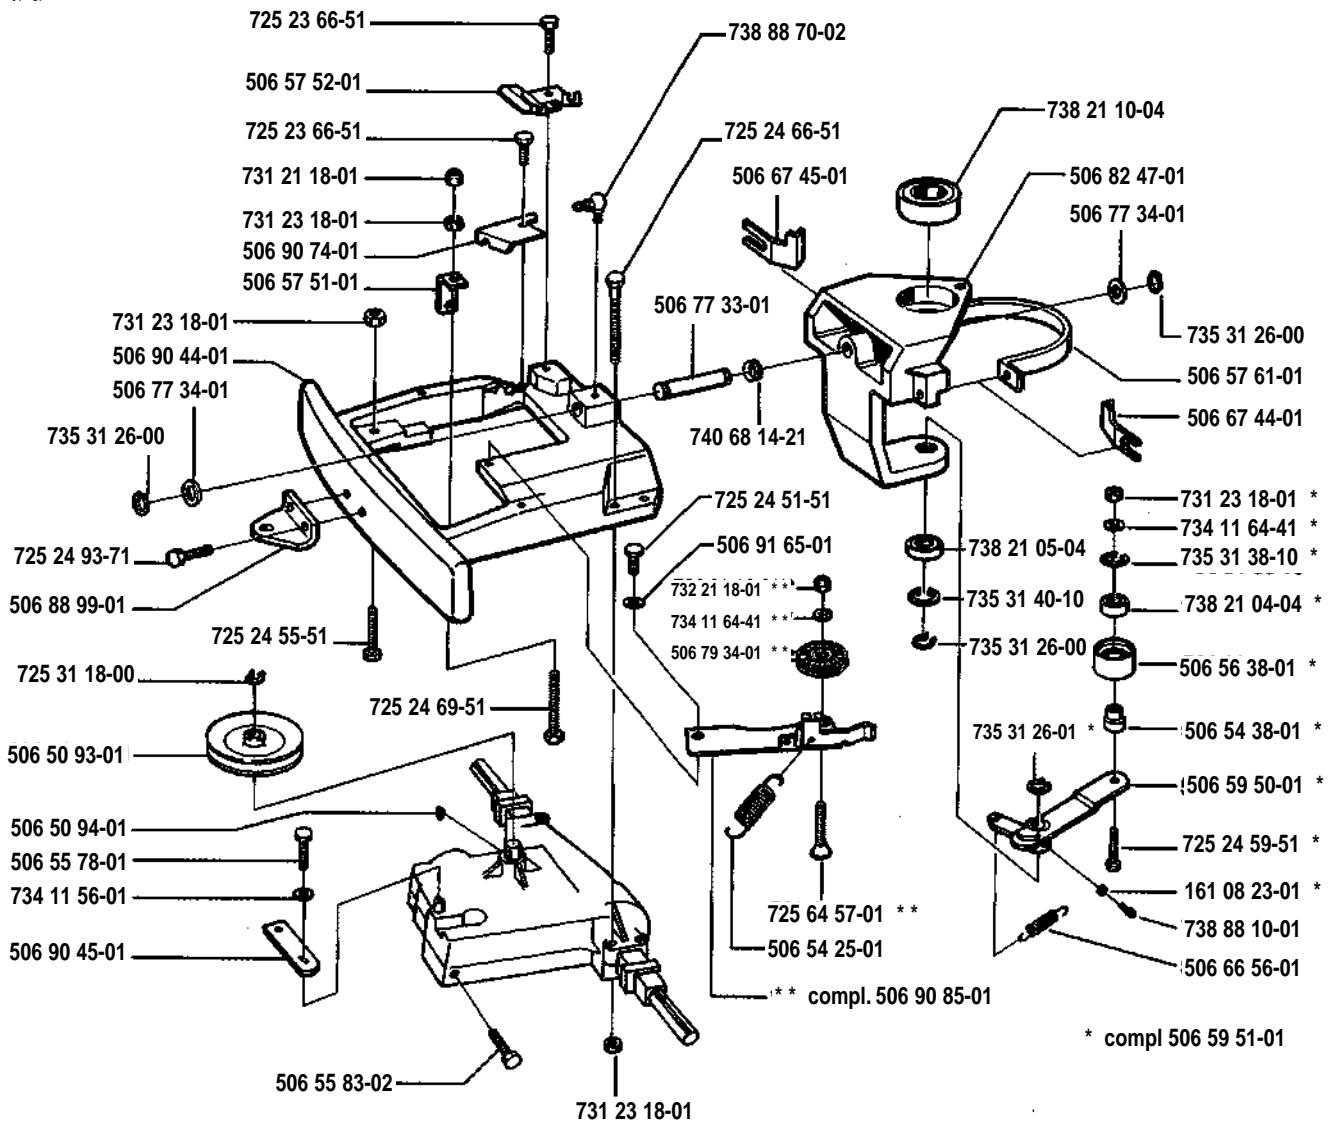

Rider

970-12/12S/12,5K

1.1994

Spare parts

Ersatzteile

Pièces détachées

Reserve onderdelen

Repuestos

A

B

C

D

E**F**

G

(12,5) = 12,5 hp Kawasaki
(12) = 12 hp B & S

H