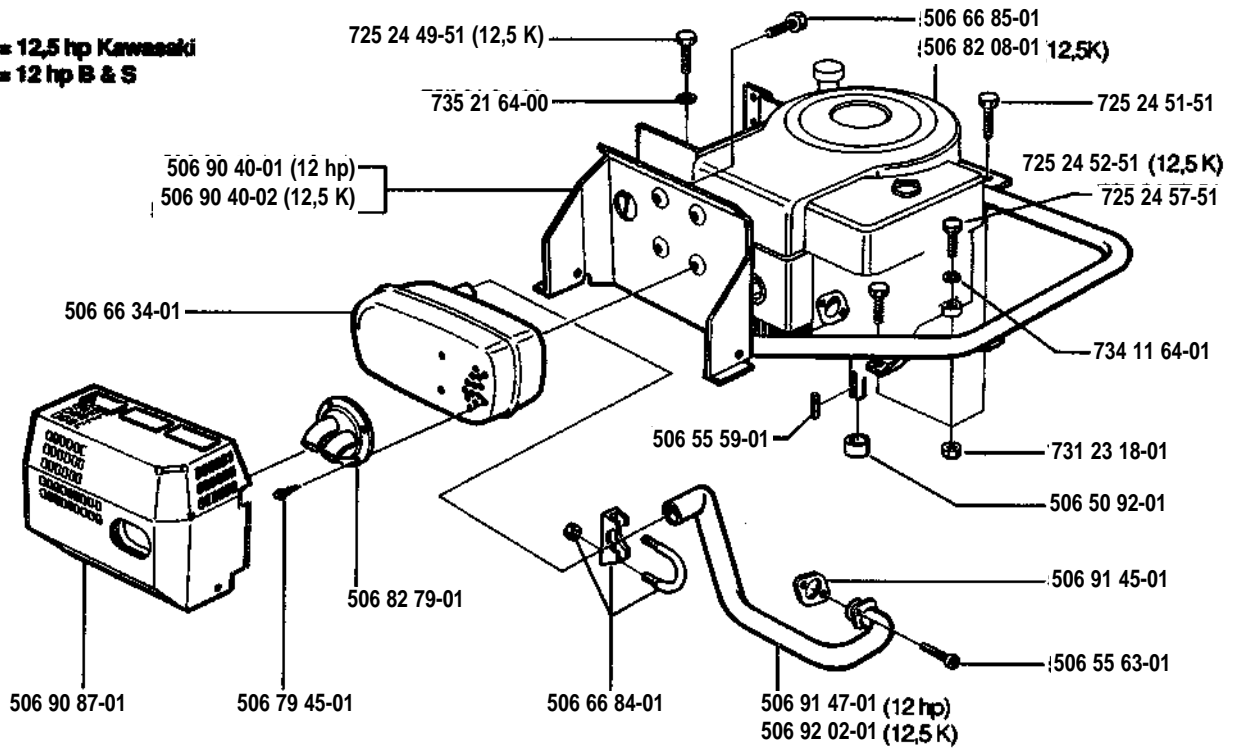

G

(12,5) = 12,5 hp Kawasaki
(12) = 12 hp B & S