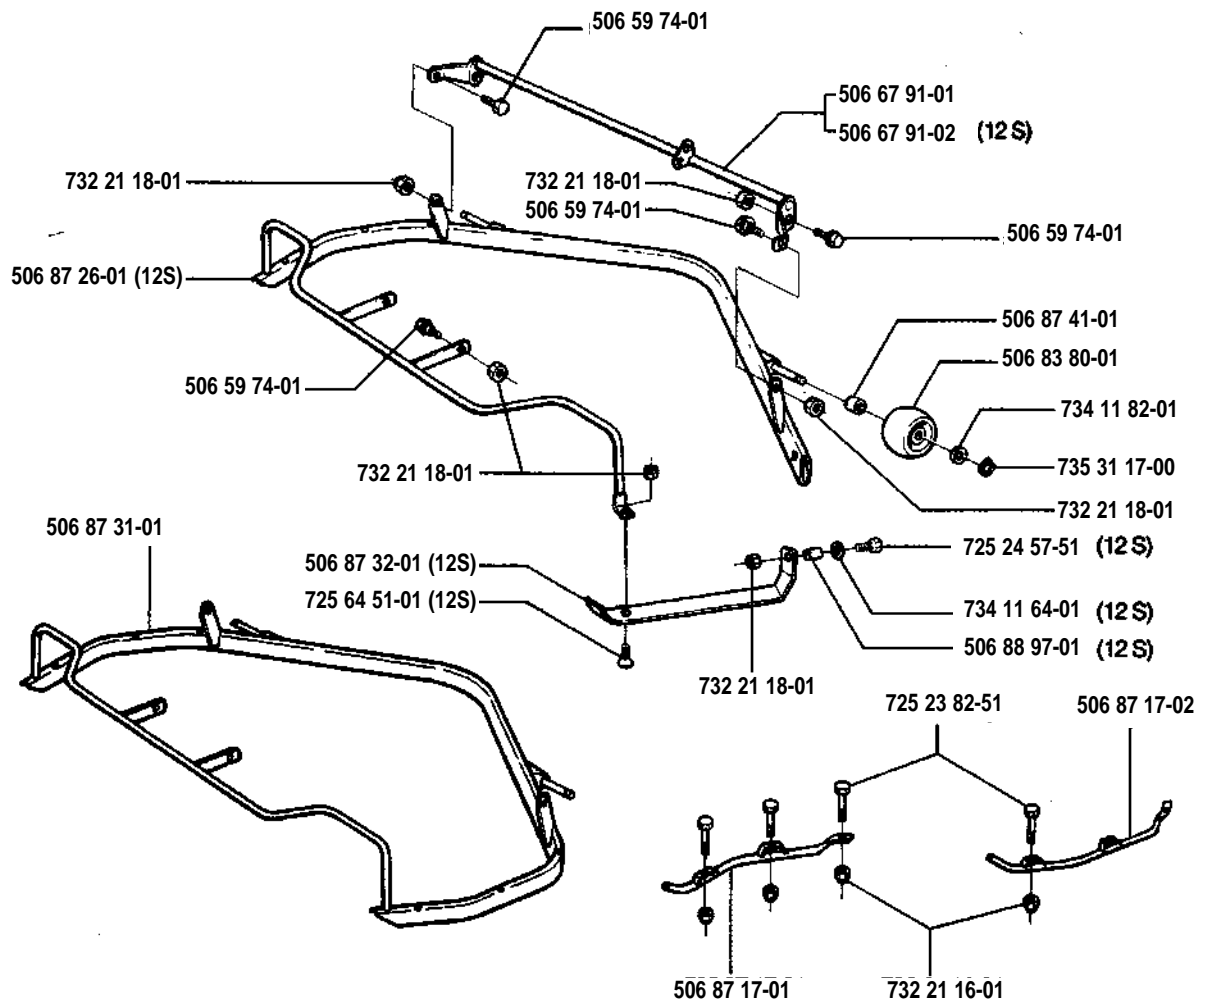

Rider

970-12/12S/12,5K

1.1994

Spare parts

Ersatzteile

Pièces détachées

Reserve onderdelen

Repuestos

Reservdelar

Replaces

Ersetzt

Remplace

Vervangt

Reemplaza

Ersätter

106 23 45-63

A

B

C

D

E**F**

G

(12,5) = 12,5 hp Kawasaki
(12) = 12 hp B & S

H