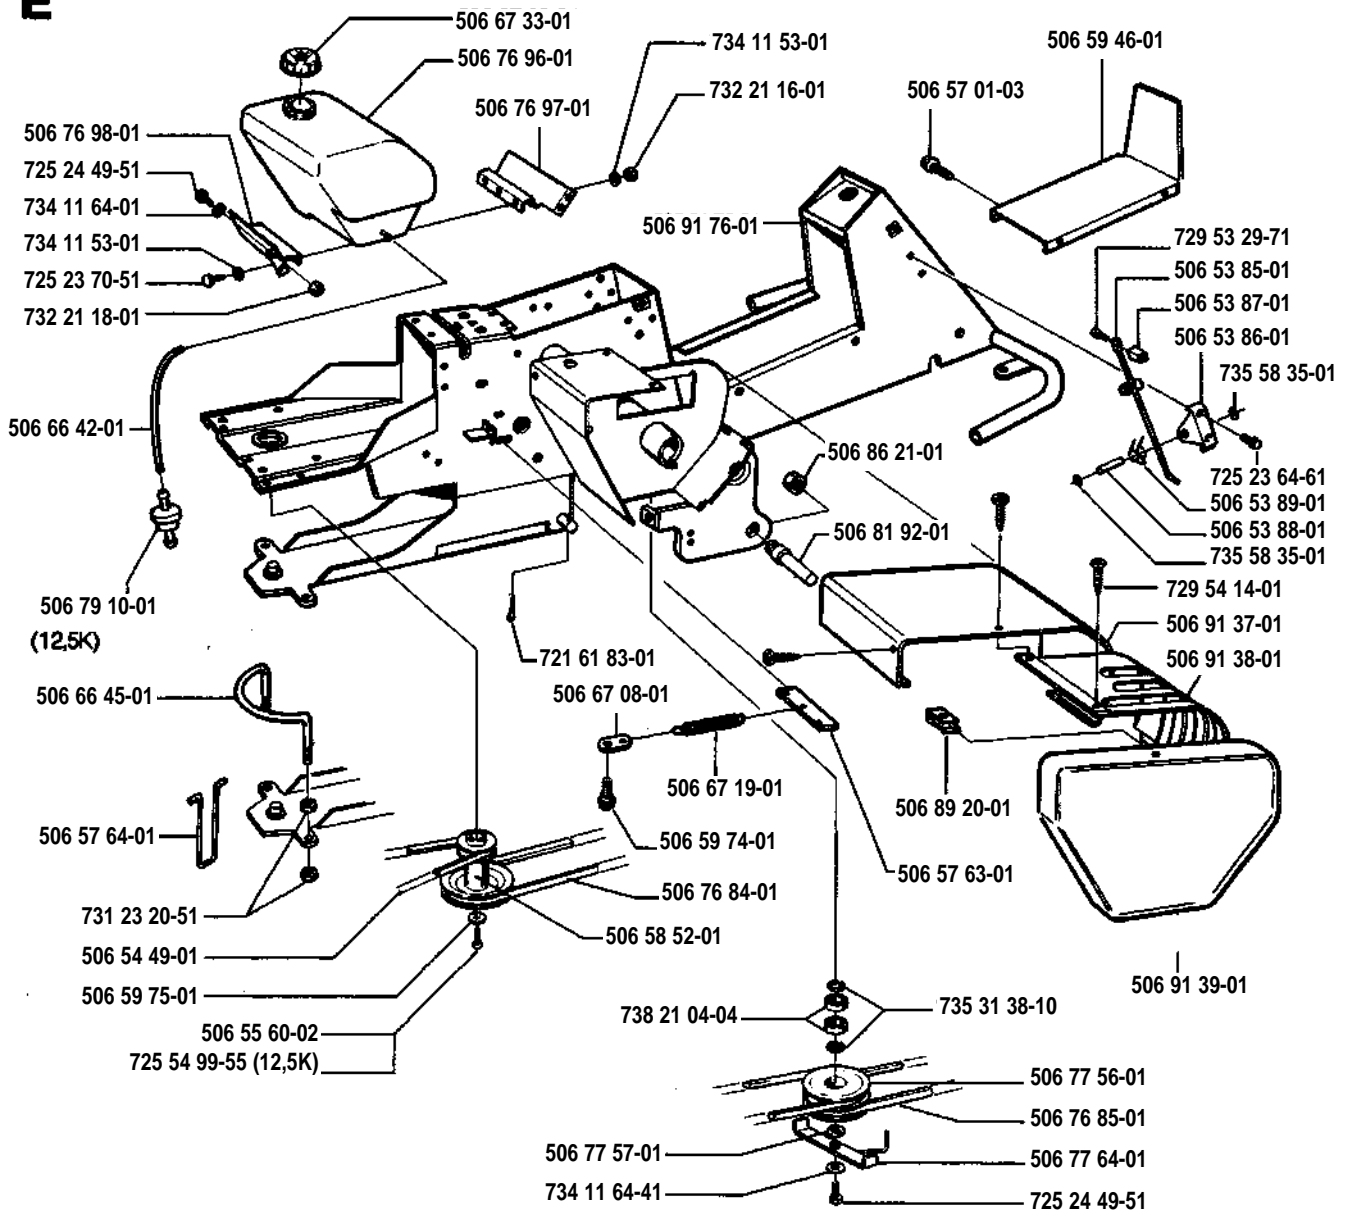

Rider

970-12/12S/12,5K

1.1994

Spare parts

Ersatzteile

Pièces détachées

Reserve onderdelen

Repuestos

A

B

C

D

E**F**

G

(12,5) = 12,5 hp Kawasaki
(12) = 12 hp B & S

H